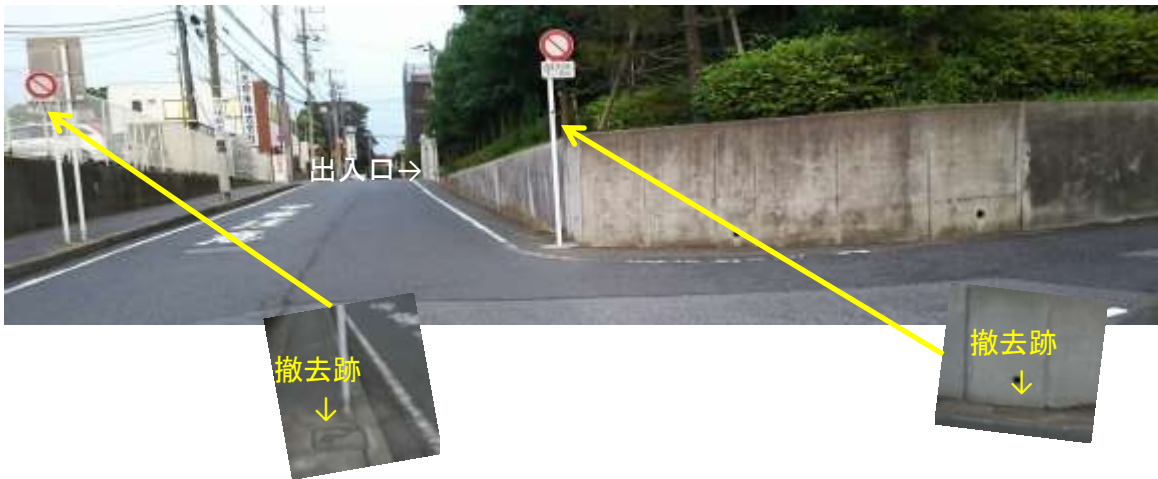

車両通行禁止エリアの一部解除について

住所: 稲毛区作草部1-26-1 レーベンハイム西千葉ガーデンシティ

(A)地点から、都賀公園の端まで、7:00~8:30 まで車両通行禁止となっていました。
(この道路はスクールゾーンに設定されています)

この時間帯には当マンションへ車で来客できないという不合理な規制となっていました。

当マンションの駐車場からの出入り口(B)地点までの車両通行禁止エリア解除を申し出て
いましたが、(C)地点まで、2019年2月8日(金)に交通規制が解除されました。

車両通行禁止エリア一部解除の状況

1. 通行禁止標識2本の撤去

2. 標識の変更

3. 標識の新設