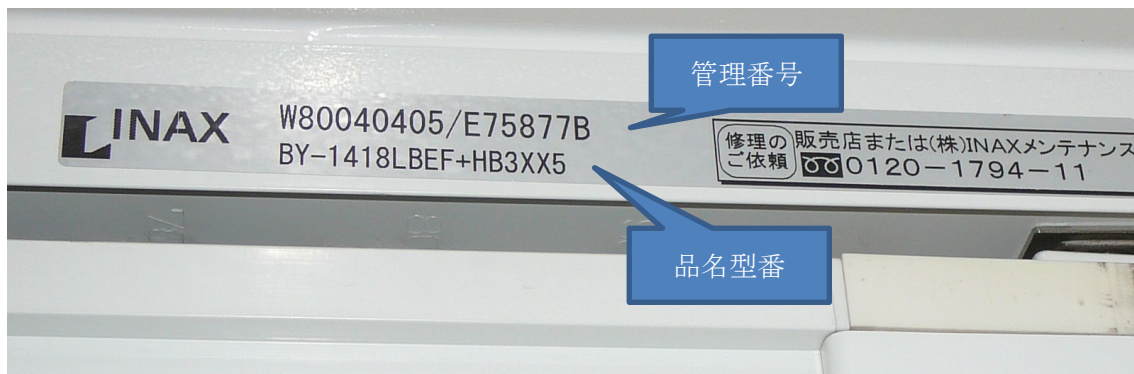

自宅のユニットバスの品名型番等の情報取得方法

レーベンハイム西千葉ガーデンシティのユニットバスは、株式会社 INAX 製です。
品名型番／管理番号を知る方法と取扱説明書を取得する方法について説明します。

1. 品名型番／管理番号を確認方法

自宅のバス室のドアの上の方にシールが貼ってあります。

2. 取扱説明書の取得方法

INAX「お客様相談センター」0120-1794-00 に問合せし取扱説明書を取得する方法を確認しました。以下の手順です。

- 1) Google で、「いいナビ INIX」で検索し「[INIX ビジネスユーザ](#)」のサイトを開きます。
品番・品名「BY-1418LBEF」と入力し [検索] します。

以下が表示されるので、「取工説」をクリックします。 さらに商品品番をクリックします。

BY-1418LBEF

システムバスルーム ソレオ (2004年モデル) 2004年～2006年

商品分類：住宅設備商品 浴室 ユニットバスルーム ユニットバスルーム集合