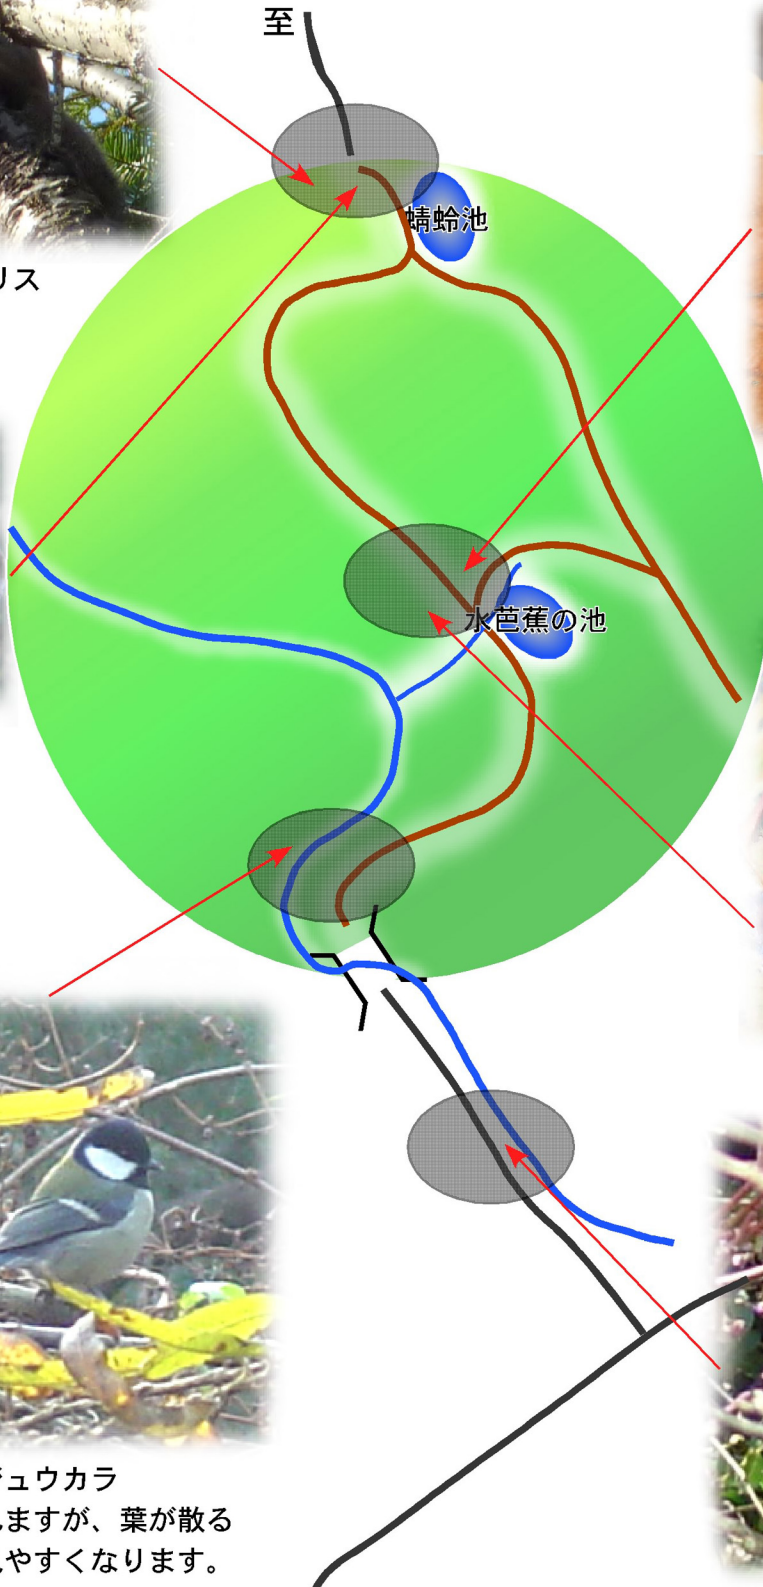

12月の青葉山の自然

東北大学理学部・
薬学部キャンパス

ホンドリス

ヒメバチの仲間

越冬中のキチョウ

チャバネフユエダシャク♀

シジュウカラ

一年中見られますが、葉が散る
この時期に見やすくなります。

メジロ

東北大学川内キャンパス